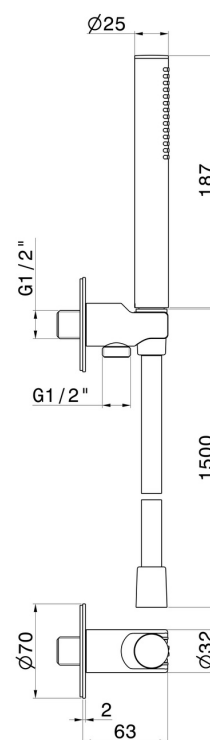

## 862.47.083

Set doccia completo di doccetta in ottone, flessibile e supporto con presa acqua. - finitura Groove Bronze

Groove Bronze

### DISEGNO TECNICO

**862.47.083**

Set doccia completo di doccetta in ottone, flessibile e supporto con presa acqua. - finitura Groove Bronze