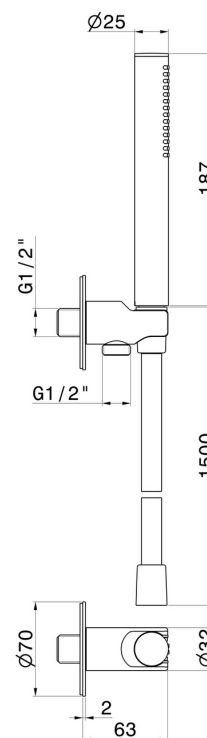

862.58.061

Set doccia completo di doccetta in ottone, flessibile e supporto con presa acqua. - finitura PVD Copper Bronze

PVD Copper Bronze

CARATTERISTICHE

Materiale	Ottone
Tecnologia	Save Water
Installazione	A parete
Miscelazione dell' acqua	Meccanica

DISEGNO TECNICO

862.58.061

Set doccia completo di doccetta in ottone, flessibile e supporto con presa acqua. - finitura PVD Copper Bronze

FINITURE DISPONIBILI

58.061

PVD Copper Bronze

01.014

finitura Bianco opaco