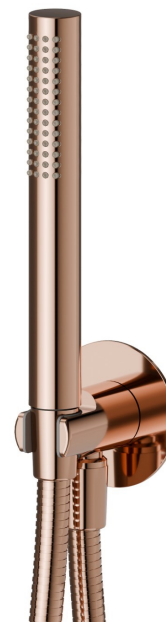

862.58.061

Set doccia completo di doccetta in ottone, flessibile e supporto con presa acqua. - finitura PVD Copper Bronze

PVD Copper Bronze

CARATTERISTICHE

Materiale	Ottone
Tecnologia	Save Water
Installazione	A parete
Miscelazione dell' acqua	Meccanica

DISEGNO TECNICO

862.58.061

Set doccia completo di doccetta in ottone, flessibile e supporto con presa acqua. - finitura PVD Copper Bronze

FINITURE DISPONIBILI

58.061

PVD Copper Bronze

01.014

finitura Bianco opaco

01.093

finitura Nero opaco

21.018

finitura Cromo

47.083

finitura Groove Bronze

58.063

finitura PVD Gun Metal

59.064

finitura PVD Brushed Gun Metal

59.066

finitura PVD Acciaio Spazzolato

59.067

finitura PVD Brushed Copper Bronze

59.097

finitura PVD Brushed Gold