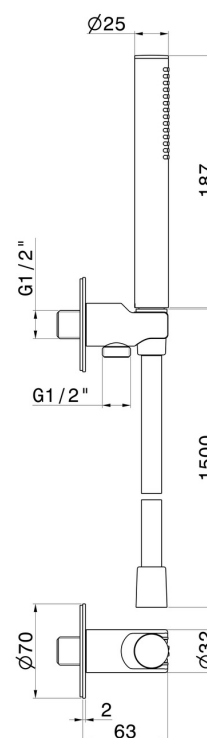

DISEGNO TECNICO

Anteprima AR
provalo nella tua casa

Ulteriori dettagli
sul nostro [sito web](#)