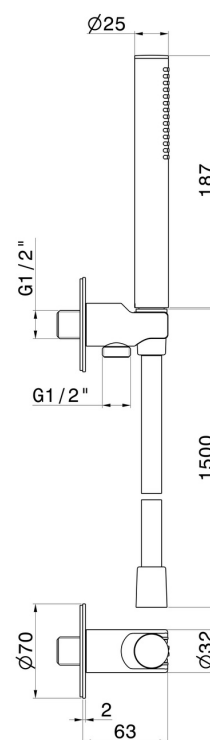

862.59.064

Set doccia completo di doccetta in ottone, flessibile e supporto con presa acqua. - finitura PVD Brushed Gun Metal

PVD Brushed Gun Metal

CARATTERISTICHE

Materiale	Ottone
Tecnologia	Save Water
Installazione	A parete
Miscelazione dell' acqua	Meccanica

DISEGNO TECNICO

862.59.064

Set doccia completo di doccetta in ottone, flessibile e supporto con presa acqua. - finitura PVD Brushed Gun Metal

FINITURE DISPONIBILI

59.064

PVD Brushed Gun Metal

01.014

finitura Bianco opaco