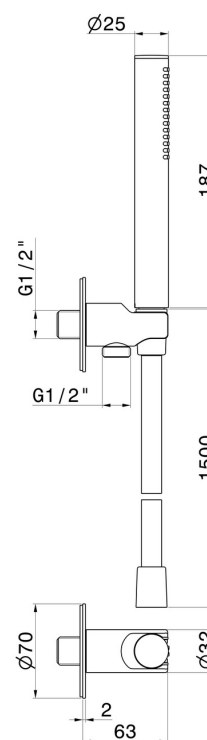

## 862.59.066

Set doccia completo di doccetta in ottone, flessibile e supporto con presa acqua. - finitura PVD Acciaio Spazzolato

PVD Acciaio Spazzolato

### CARATTERISTICHE

|                          |                   |
|--------------------------|-------------------|
| Materiale                | <b>Ottone</b>     |
| Tecnologia               | <b>Save Water</b> |
| Installazione            | <b>A parete</b>   |
| Miscelazione dell' acqua | <b>Meccanica</b>  |

### DISEGNO TECNICO

**862.59.066**

Set doccia completo di doccetta in ottone, flessibile e supporto con presa acqua. - finitura PVD Acciaio Spazzolato