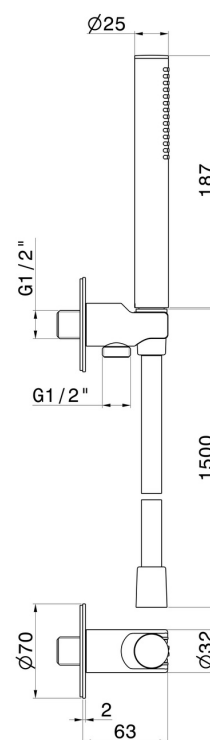

862.59.067

Set doccia completo di doccetta in ottone, flessibile e supporto con presa acqua. - finitura PVD Brushed Copper Bronze

PVD Brushed Copper Bronze

CARATTERISTICHE

Materiale	Ottone
Tecnologia	Save Water
Installazione	A parete
Miscelazione dell' acqua	Meccanica

DISEGNO TECNICO

862.59.067

Set doccia completo di doccetta in ottone, flessibile e supporto con presa acqua. - finitura PVD Brushed Copper Bronze

FINITURE DISPONIBILI

59.067

PVD Brushed Copper Bronze

01.014