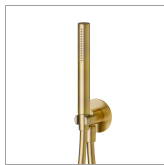

## 862.59.097

Set doccia completo di doccetta in ottone, flessibile e supporto con presa acqua. - finitura PVD Brushed Gold

PVD Brushed Gold

### CARATTERISTICHE

Materiale	<b>Ottone</b>
Tecnologia	<b>Save Water</b>
Installazione	<b>A parete</b>
Miscelazione dell' acqua	<b>Meccanica</b>

### DISEGNO TECNICO

**862.59.097**

Set doccia completo di doccetta in ottone, flessibile e supporto con presa acqua. - finitura PVD Brushed Gold

## FINITURE DISPONIBILI

---

**59.097**

finitura PVD Brushed Gold

**01.014**

finitura Bianco opaco

**01.093**

finitura Nero opaco