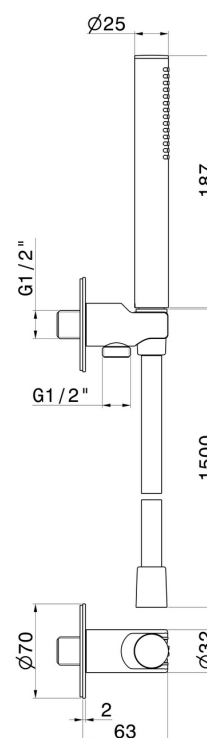

## 862.59.097

Set doccia completo di doccetta in ottone, flessibile e supporto con presa acqua. - finitura PVD Brushed Gold

PVD Brushed Gold

### DISEGNO TECNICO

**862.59.097**

Set doccia completo di doccetta in ottone, flessibile e supporto con presa acqua. - finitura PVD Brushed Gold