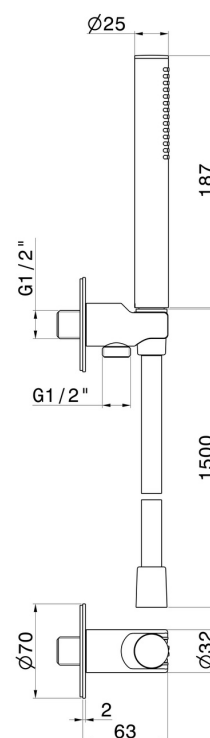

862.59.098

Set doccia completo di doccetta in ottone, flessibile e supporto con presa acqua. - finitura PVD Brushed Pale Gold

PVD Brushed Pale Gold

CARATTERISTICHE

Materiale	Ottone
Tecnologia	Save Water
Installazione	A parete
Miscelazione dell' acqua	Meccanica

DISEGNO TECNICO

862.59.098

Set doccia completo di doccetta in ottone, flessibile e supporto con presa acqua. - finitura PVD Brushed Pale Gold

FINITURE DISPONIBILI

59.098

PVD Brushed Pale Gold

01.014

finitura Bianco opaco