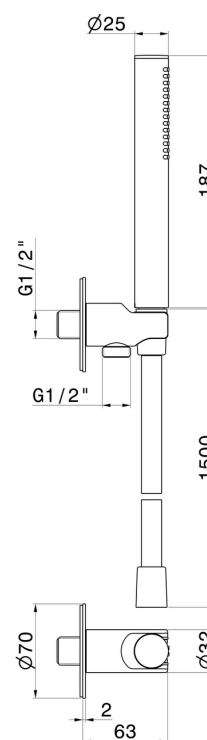

862.61.020

Set doccia completo di doccetta in ottone, flessibile e supporto con presa acqua. - finitura PVD Glossy Gold

PVD Glossy Gold

CARATTERISTICHE

Materiale	Ottone
Tecnologia	Save Water
Installazione	A parete
Miscelazione dell' acqua	Meccanica

DISEGNO TECNICO

862.61.020

Set doccia completo di doccetta in ottone, flessibile e supporto con presa acqua. - finitura PVD Glossy Gold

FINITURE DISPONIBILI

61.020

PVD Glossy Gold

01.014

finitura Bianco opaco