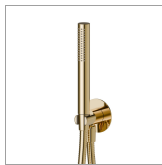

862.61.020

Set doccia completo di doccetta in ottone, flessibile e supporto con presa acqua. - finitura PVD Glossy Gold

PVD Glossy Gold

CARATTERISTICHE

Materiale	Ottone
Tecnologia	Save Water
Installazione	A parete
Miscelazione dell' acqua	Meccanica

DISEGNO TECNICO

862.61.020

Set doccia completo di doccetta in ottone, flessibile e supporto con presa acqua. - finitura PVD Glossy Gold

FINITURE DISPONIBILI

61.020

PVD Glossy Gold

01.014

finitura Bianco opaco

01.093

finitura Nero opaco

21.018

finitura Cromo

47.083

finitura Groove Bronze

58.061

finitura PVD Copper Bronze

59.097

finitura PVD Brushed Gold

59.098

finitura PVD Brushed Pale Gold

 **MO.070**
finitura Titanium Satin

 **MO.071**
finitura Gold Satin

 **MO.072**
finitura Copper Satin

 **MO.075**
finitura Copper Glossy