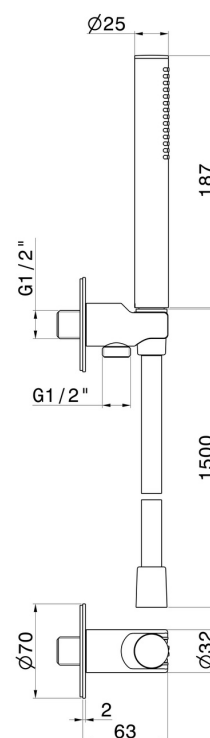

862.M0.071

Set doccia completo di doccetta in ottone, flessibile e supporto con presa acqua. - finitura Gold Satin

CARATTERISTICHE

Materiale	Ottone
Tecnologia	Save Water
Installazione	A parete
Miscelazione dell' acqua	Meccanica

DISEGNO TECNICO

862.M0.071

Set doccia completo di doccetta in ottone, flessibile e supporto con presa acqua. - finitura Gold Satin

FINITURE DISPONIBILI

M0.071

Gold Satin

01.014

finitura Bianco opaco