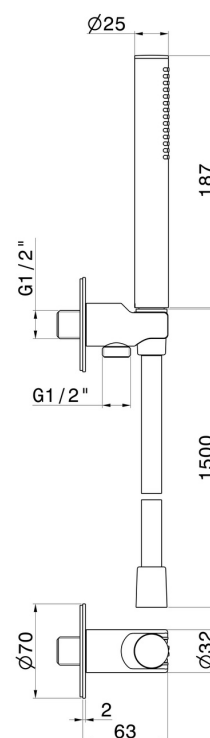

## 862.M0.077

Set doccia completo di doccetta in ottone, flessibile e supporto con presa acqua. - finitura Carbon Satin

### DISEGNO TECNICO

**862.M0.077**

Set doccia completo di doccetta in ottone, flessibile e supporto con presa acqua. - finitura Carbon Satin

**FINITURE DISPONIBILI**

---

**M0.077**

Carbon Satin

**01.014**