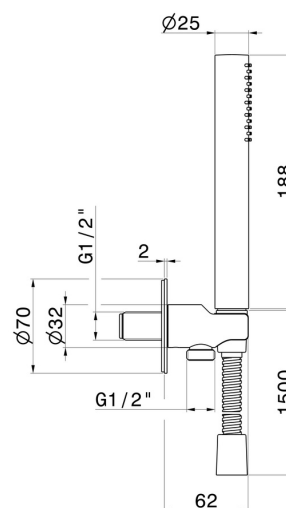

69645X.50.050

Set doccia in acciaio inox completo di doccetta, flessibile e supporto con presa acqua. Ø70. - finitura Acciaio Inox

Acciaio Inox

CARATTERISTICHE

Materiale	Acciaio Inox
Tecnologia	Save Water
Installazione	A parete

DISEGNO TECNICO

69645X.50.050

Set doccia in acciaio inox completo di doccetta, flessibile e supporto con presa acqua. Ø70. -
finitura Acciaio Inox

FINITURE DISPONIBILI

50.050

Acciaio Inox

59.064

finitura PVD Brushed Gun Metal