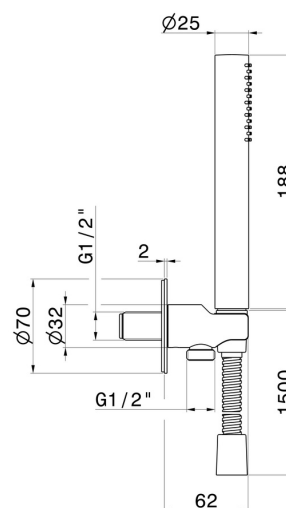

## 69645X.59.064

Set doccia in acciaio inox completo di doccetta, flessibile e supporto con presa acqua. Ø70. - finitura PVD Brushed Gun Metal

PVD Brushed Gun Metal

### DISEGNO TECNICO

**69645X.59.064**

Set doccia in acciaio inox completo di doccetta, flessibile e supporto con presa acqua. Ø70. -  
finitura PVD Brushed Gun Metal

**FINITURE DISPONIBILI**

---

**59.064**