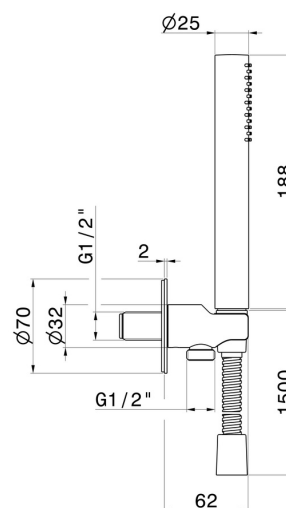

69645X.59.067

Set doccia in acciaio inox completo di doccetta, flessibile e supporto con presa acqua. Ø70. - finitura PVD Brushed Copper Bronze

PVD Brushed Copper Bronze

CARATTERISTICHE

Materiale	Acciaio Inox
Tecnologia	Save Water
Installazione	A parete

DISEGNO TECNICO

69645X.59.067

Set doccia in acciaio inox completo di doccetta, flessibile e supporto con presa acqua. Ø70. -
finitura PVD Brushed Copper Bronze

FINITURE DISPONIBILI

59.067

PVD Brushed Copper Bronze