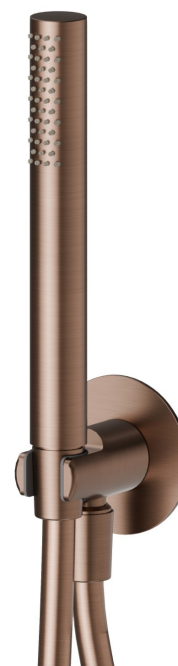

69645X.59.067

Set doccia in acciaio inox completo di doccetta, flessibile e supporto con presa acqua. Ø70. - finitura PVD Brushed Copper Bronze

PVD Brushed Copper Bronze

CARATTERISTICHE

Materiale	Acciaio Inox
Tecnologia	Save Water
Installazione	A parete

DISEGNO TECNICO

69645X.59.067

Set doccia in acciaio inox completo di doccetta, flessibile e supporto con presa acqua. Ø70. -
finitura PVD Brushed Copper Bronze

FINITURE DISPONIBILI

59.067

PVD Brushed Copper Bronze

50.050

finitura Acciaio Inox

59.064

finitura PVD Brushed Gun Metal

59.097

finitura PVD Brushed Gold

59.098

finitura PVD Brushed Pale Gold