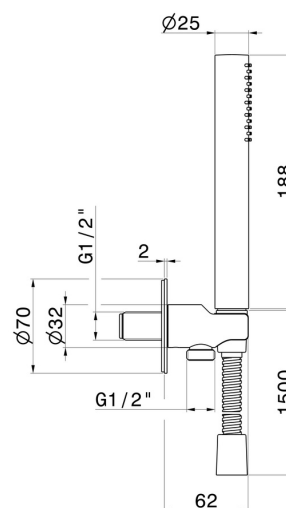

69645X.59.097

Set doccia in acciaio inox completo di doccetta, flessibile e supporto con presa acqua. Ø70. - finitura PVD Brushed Gold

PVD Brushed Gold

CARATTERISTICHE

Materiale	Acciaio Inox
Tecnologia	Save Water
Installazione	A parete

DISEGNO TECNICO

69645X.59.097

Set doccia in acciaio inox completo di doccetta, flessibile e supporto con presa acqua. Ø70. -
finitura PVD Brushed Gold

FINITURE DISPONIBILI

59.097

PVD Brushed Gold

50.050

finitura Acciaio Inox