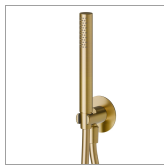

69645X.59.097

Set doccia in acciaio inox completo di doccetta, flessibile e supporto con presa acqua. Ø70. - finitura PVD Brushed Gold

PVD Brushed Gold

CARATTERISTICHE

Materiale	Acciaio Inox
Tecnologia	Save Water
Installazione	A parete

DISEGNO TECNICO

69645X.59.097

Set doccia in acciaio inox completo di doccetta, flessibile e supporto con presa acqua. Ø70. -
finitura PVD Brushed Gold

FINITURE DISPONIBILI

59.097

PVD Brushed Gold

50.050

finitura Acciaio Inox

59.064

finitura PVD Brushed Gun Metal

59.067

finitura PVD Brushed Copper Bronze

59.098

finitura PVD Brushed Pale Gold