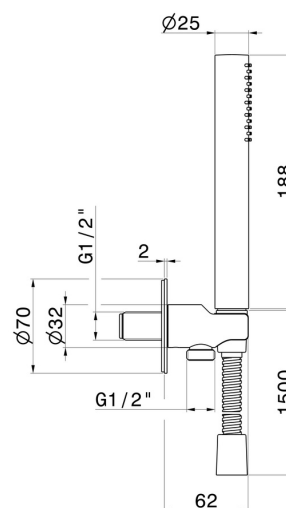

69645X.59.098

Set doccia in acciaio inox completo di doccetta, flessibile e supporto con presa acqua. Ø70. - finitura PVD Brushed Pale Gold

PVD Brushed Pale Gold

CARATTERISTICHE

Materiale	Acciaio Inox
Tecnologia	Save Water
Installazione	A parete

DISEGNO TECNICO

69645X.59.098

Set doccia in acciaio inox completo di doccetta, flessibile e supporto con presa acqua. Ø70. -
finitura PVD Brushed Pale Gold

FINITURE DISPONIBILI

59.098

PVD Brushed Pale Gold