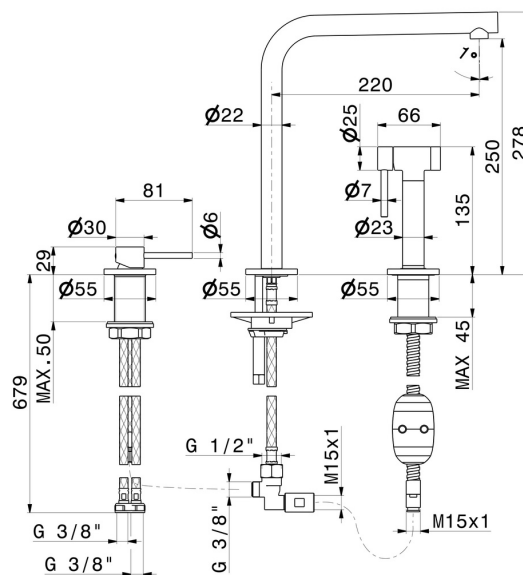

# N21

**71731.59.098**

Set per lavello composto da miscelatore monocomando, bocca "L" girevole e doccetta "sidespray" - finitura PVD Brushed Pale Gold

## CARATTERISTICHE

Materiale	<b>Ottone</b>
Tecnologia	<b>Low Lead - Save Water</b>
Installazione	<b>Da appoggio</b>
Canna miscelatore cucina	<b>Canna a "L" - Canna girevole</b>
Tipologia di comando	<b>Monocomando</b>

## DISEGNO TECNICO

**N21**

**71731.59.098**

Set per lavello composto da miscelatore monocomando, bocca "L" girevole e doccetta "sidespray" - finitura PVD Brushed Pale Gold

**M0.077**

finitura Carbon Satin