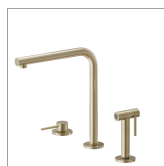

# N21

**71731.59.098**

Set per lavello composto da miscelatore monocomando, bocca "L" girevole e doccetta "sidespray" - finitura PVD Brushed Pale Gold

## CARATTERISTICHE

Materiale	<b>Ottone</b>
Tecnologia	<b>Low Lead - Save Water</b>
Installazione	<b>Da appoggio</b>
Canna miscelatore cucina	<b>Canna a "L" - Canna girevole</b>
Tipologia di comando	<b>Monocomando</b>

## DISEGNO TECNICO

**N21**

**71731.59.098**

Set per lavello composto da miscelatore monocomando, bocca "L" girevole e doccetta "sidespray" - finitura PVD Brushed Pale Gold

## FINITURE DISPONIBILI

---

**59.098**

PVD Brushed Pale Gold

**01.093**

finitura Nero opaco

**21.018**

finitura Cromo