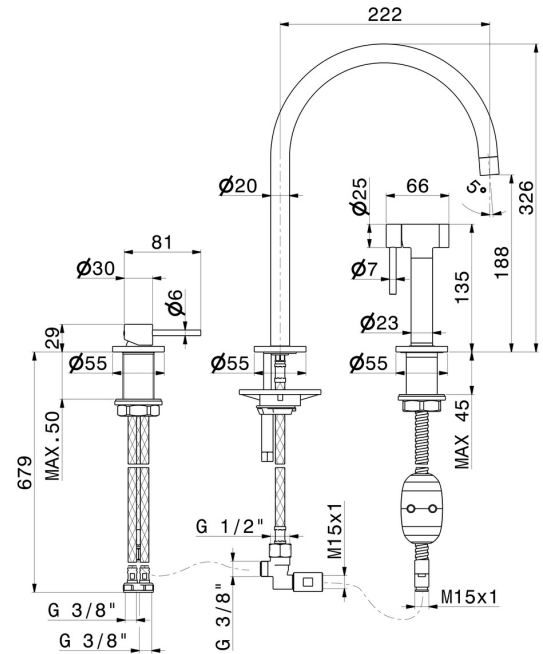

N21

71730.01.093

Set per lavello composto da miscelatore monocomando, bocca tonda girevole e doccetta "sidespray" - finitura Nero opaco

CARATTERISTICHE

| | |
|--------------------------|-------------------------------------|
| Materiale | Ottone |
| Tecnologia | Low Lead - Save Water |
| Installazione | Da appoggio |
| Canna miscelatore cucina | Canna girevole - Canna tonda |
| Tipologia di comando | Monocomando |

DISEGNO TECNICO

N21

71730.01.093

Set per lavello composto da miscelatore monocomando, bocca tonda girevole e doccetta "sidespray" - finitura Nero opaco

FINITURE DISPONIBILI

01.093

Nero opaco

21.018