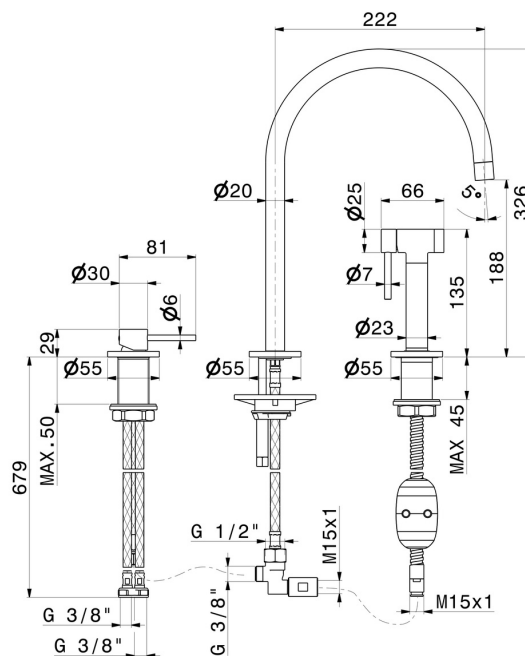

# N21

**71730.59.066**

Set per lavello composto da miscelatore monocomando, bocca tonda girevole e doccetta "sidespray" - finitura PVD Acciaio Spazzolato

## CARATTERISTICHE

Materiale	<b>Ottone</b>
Tecnologia	<b>Low Lead - Save Water</b>
Installazione	<b>Da appoggio</b>
Canna miscelatore cucina	<b>Canna girevole - Canna tonda</b>
Tipologia di comando	<b>Monocomando</b>

## DISEGNO TECNICO

**N21**

**71730.59.066**

Set per lavello composto da miscelatore monocomando, bocca tonda girevole e doccetta "sidespray" - finitura PVD Acciaio Spazzolato

**M0.077**

finitura Carbon Satin