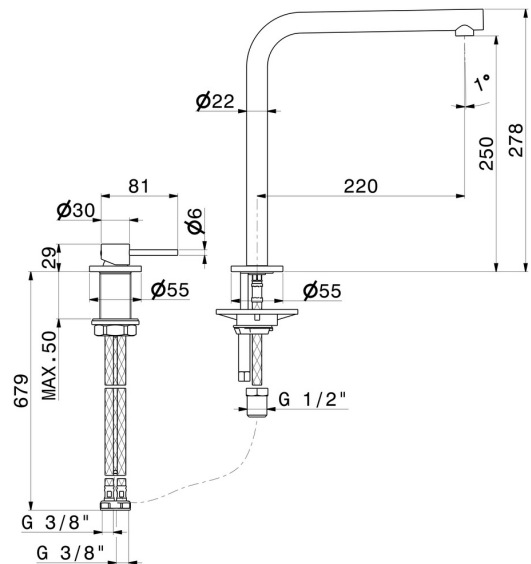

N21

71720.01.093

Set per lavello composto da miscelatore monocomando e bocca "L" girevole - finitura Nero opaco

CARATTERISTICHE

Materiale	Ottone
Tecnologia	Low Lead - Save Water
Installazione	Da appoggio
Canna miscelatore cucina	Canna a "L" - Canna girevole
Tipologia di comando	Monocomando

DISEGNO TECNICO

N21

71720.01.093

Set per lavello composto da miscelatore monocomando e bocca "L" girevole - finitura Nero opaco

FINITURE DISPONIBILI

01.093

Nero opaco

21.018