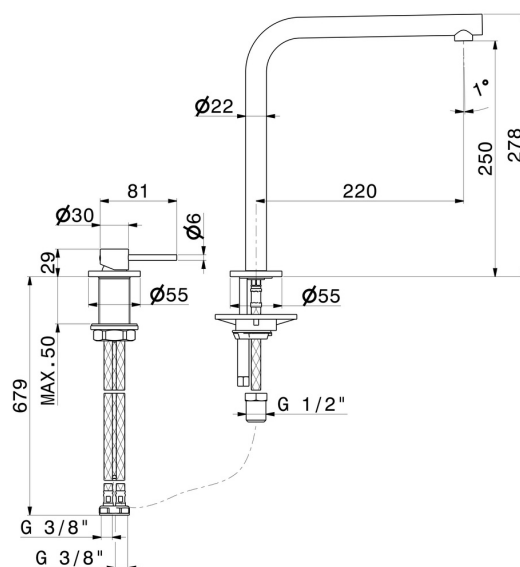

N21

71720.59.064

Set per lavello composto da miscelatore monocomando e bocca "L" girevole - finitura PVD Brushed Gun Metal

PVD Brushed Gun Metal

CARATTERISTICHE

Materiale	Ottone
Tecnologia	Low Lead - Save Water
Installazione	Da appoggio
Canna miscelatore cucina	Canna a "L" - Canna girevole
Tipologia di comando	Monocomando

DISEGNO TECNICO

N21

71720.59.064

Set per lavello composto da miscelatore monocomando e bocca "L" girevole - finitura PVD Brushed Gun Metal

FINITURE DISPONIBILI

59.064

PVD Brushed Gun Metal

01.093