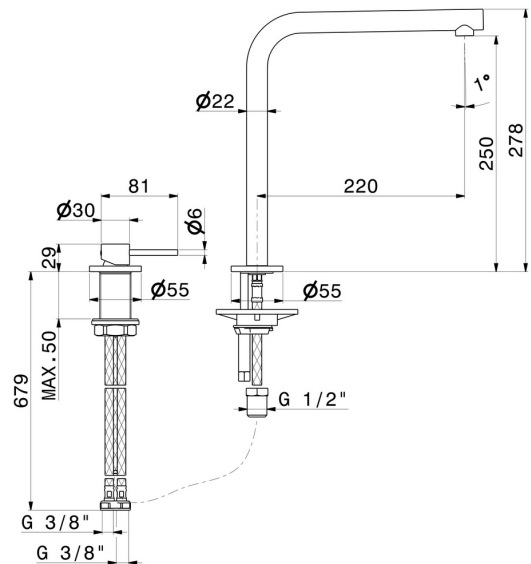

N21

71720.59.066

Set per lavello composto da miscelatore monocomando e bocca "L" girevole - finitura PVD Acciaio Spazzolato

PVD Acciaio Spazzolato

CARATTERISTICHE

Materiale	Ottone
Tecnologia	Low Lead - Save Water
Installazione	Da appoggio
Canna miscelatore cucina	Canna a "L" - Canna girevole
Tipologia di comando	Monocomando

DISEGNO TECNICO

N21

71720.59.066

Set per lavello composto da miscelatore monocomando e bocca "L" girevole - finitura PVD Acciaio Spazzolato

FINITURE DISPONIBILI

59.066

PVD Acciaio Spazzolato

01.093