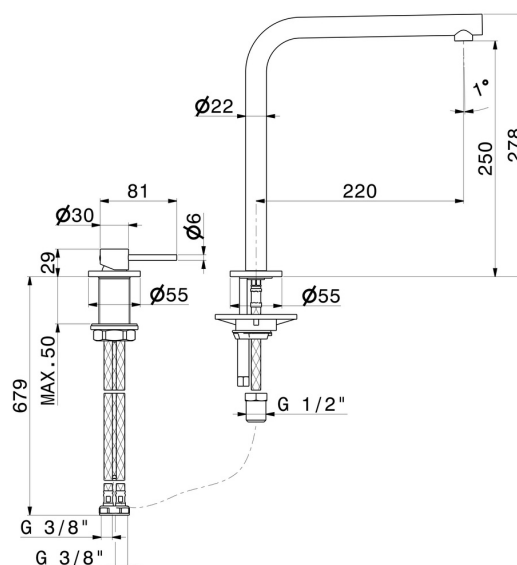

## 71720.59.098

Set per lavello composto da miscelatore monocomando e bocca "L" girevole - finitura PVD Brushed Pale Gold

PVD Brushed Pale Gold

### CARATTERISTICHE

Materiale	<b>Ottone</b>
Tecnologia	<b>Low Lead - Save Water</b>
Installazione	<b>Da appoggio</b>
Canna miscelatore cucina	<b>Canna a "L" - Canna girevole</b>
Tipologia di comando	<b>Monocomando</b>

### DISEGNO TECNICO

**N21**

**71720.59.098**

Set per lavello composto da miscelatore monocomando e bocca "L" girevole - finitura PVD Brushed Pale Gold