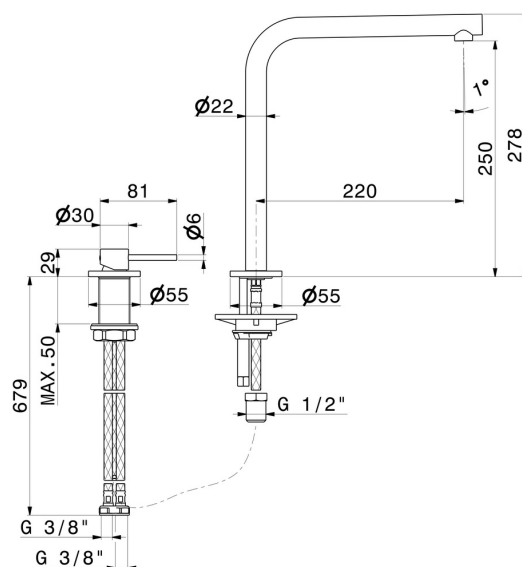

N21

71720.M0.077

Set per lavello composto da miscelatore monocomando e bocca "L" girevole - finitura Carbon Satin

Carbon Satin

CARATTERISTICHE

Materiale	Ottone
Tecnologia	Low Lead - Save Water
Installazione	Da appoggio
Canna miscelatore cucina	Canna a "L" - Canna girevole
Tipologia di comando	Monocomando

DISEGNO TECNICO

N21

71720.M0.077

Set per lavello composto da miscelatore monocomando e bocca "L" girevole - finitura Carbon Satin

FINITURE DISPONIBILI

M0.077

Carbon Satin

01.093