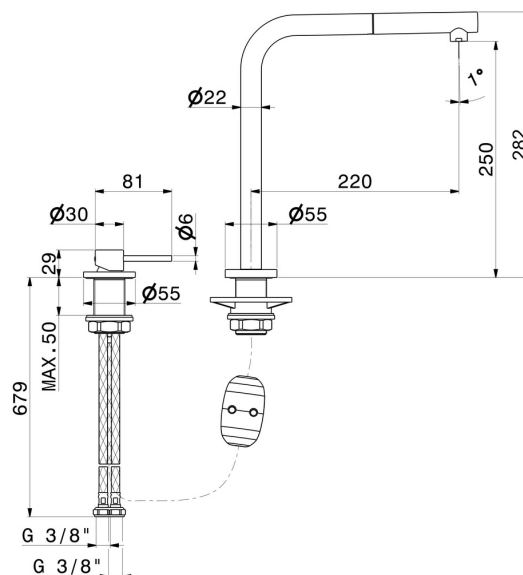

# N21

**71725.01.093**

Set per lavello composto da miscelatore monocomando e bocca "L" girevole con doccetta estraibile - finitura Nero opaco

## CARATTERISTICHE

Materiale	<b>Ottone</b>
Tecnologia	<b>Low Lead - Save Water</b>
Installazione	<b>Da appoggio</b>
Canna miscelatore cucina	<b>Canna a "L" - Canna girevole</b>
Tipologia di comando	<b>Monocomando</b>
Tipologia miscelatore cucina	<b>Con doccetta estraibile</b>

## DISEGNO TECNICO

 **Anteprima AR**  
provalo nella tua casa

Ulteriori dettagli  
sul nostro [sito web](#)

**N21**

**71725.01.093**

Set per lavello composto da miscelatore monocomando e bocca "L" girevole con doccetta estraibile - finitura Nero opaco