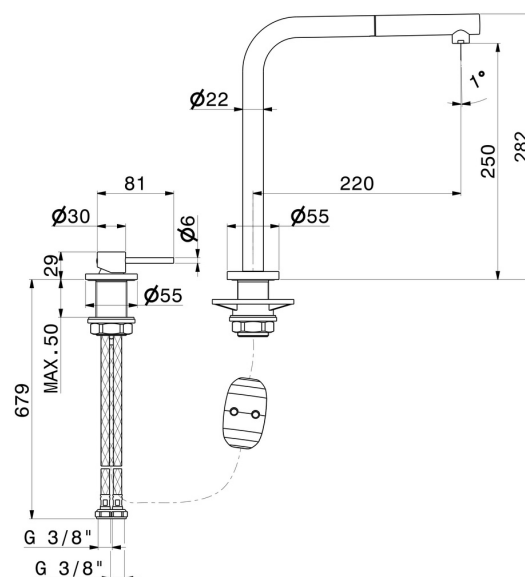

N21

71725.21.018

Set per lavello composto da miscelatore monocomando e bocca "L" girevole con doccetta estraibile - finitura Cromo

CARATTERISTICHE

Materiale	Ottone
Tecnologia	Low Lead - Save Water
Installazione	Da appoggio
Canna miscelatore cucina	Canna a "L" - Canna girevole
Tipologia di comando	Monocomando
Tipologia miscelatore cucina	Con doccetta estraibile

DISEGNO TECNICO

N21

71725.21.018

Set per lavello composto da miscelatore monocomando e bocca "L" girevole con doccetta estraibile - finitura Cromo

FINITURE DISPONIBILI

21.018

Cromo

01.093