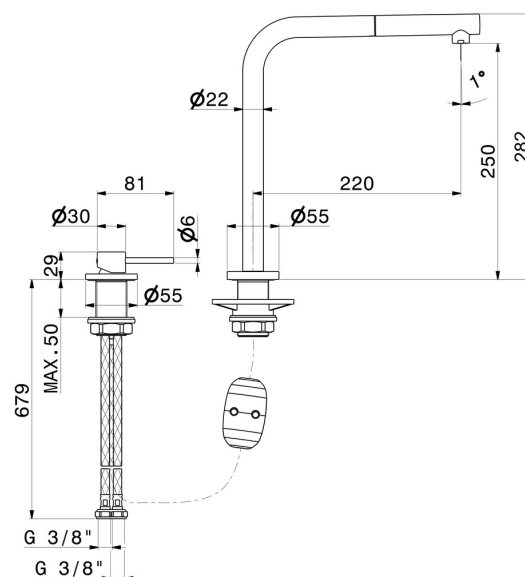

N21

71725.31.028

Set per lavello composto da miscelatore monocomando e bocca "L" girevole con doccetta estraibile - finitura Cromo Spazzolato

Cromo Spazzolato

CARATTERISTICHE

Materiale	Ottone
Tecnologia	Low Lead - Save Water
Installazione	Da appoggio
Canna miscelatore cucina	Canna a "L" - Canna girevole
Tipologia di comando	Monocomando
Tipologia miscelatore cucina	Con doccetta estraibile

DISEGNO TECNICO

N21

71725.31.028

Set per lavello composto da miscelatore monocomando e bocca "L" girevole con doccetta estraibile - finitura Cromo Spazzolato

FINITURE DISPONIBILI

31.028

Cromo Spazzolato

01.093