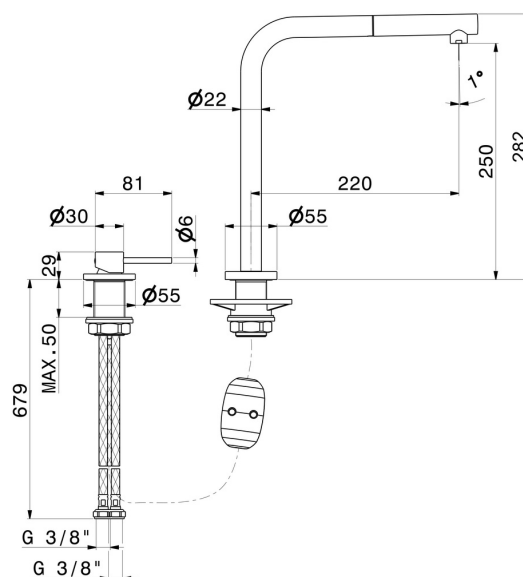

N21

71725.59.066

Set per lavello composto da miscelatore monocomando e bocca "L" girevole con doccetta estraibile - finitura PVD Acciaio Spazzolato

PVD Acciaio Spazzolato

CARATTERISTICHE

Materiale	Ottone
Tecnologia	Low Lead - Save Water
Installazione	Da appoggio
Canna miscelatore cucina	Canna a "L" - Canna girevole
Tipologia di comando	Monocomando
Tipologia miscelatore cucina	Con doccetta estraibile

DISEGNO TECNICO

N21

71725.59.066

Set per lavello composto da miscelatore monocomando e bocca "L" girevole con doccetta estraibile - finitura PVD Acciaio Spazzolato

FINITURE DISPONIBILI

59.066

PVD Acciaio Spazzolato