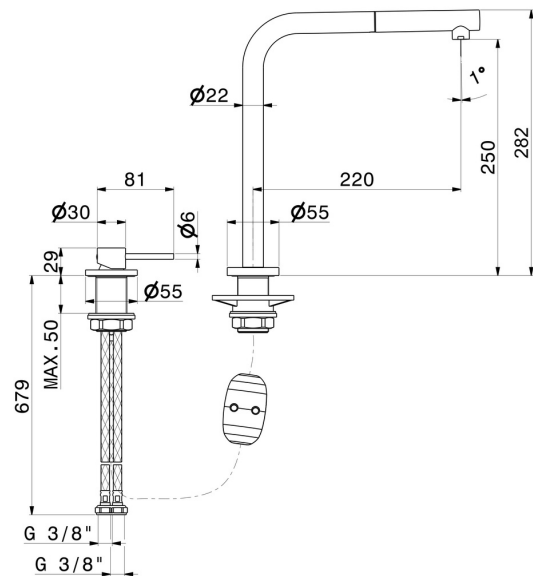

N21

71725.59.067

Set per lavello composto da miscelatore monocomando e bocca "L" girevole con doccetta estraibile - finitura PVD Brushed Copper Bronze

PVD Brushed Copper Bronze

CARATTERISTICHE

Materiale	Ottone
Tecnologia	Low Lead - Save Water
Installazione	Da appoggio
Canna miscelatore cucina	Canna a "L" - Canna girevole
Tipologia di comando	Monocomando
Tipologia miscelatore cucina	Con doccetta estraibile

DISEGNO TECNICO

N21

71725.59.067

Set per lavello composto da miscelatore monocomando e bocca "L" girevole con doccetta estraibile - finitura PVD Brushed Copper Bronze

FINITURE DISPONIBILI

59.067

PVD Brushed Copper Bronze