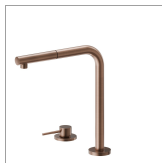

N21

71725.59.067

Set per lavello composto da miscelatore monocomando e bocca "L" girevole con doccetta estraibile - finitura PVD Brushed Copper Bronze

PVD Brushed Copper Bronze

CARATTERISTICHE

Materiale	Ottone
Tecnologia	Low Lead - Save Water
Installazione	Da appoggio
Canna miscelatore cucina	Canna a "L" - Canna girevole
Tipologia di comando	Monocomando
Tipologia miscelatore cucina	Con doccetta estraibile

DISEGNO TECNICO

N21

71725.59.067

Set per lavello composto da miscelatore monocomando e bocca "L" girevole con doccetta estraibile - finitura PVD Brushed Copper Bronze

FINITURE DISPONIBILI

59.067

PVD Brushed Copper Bronze

01.093

finitura Nero opaco

21.018

finitura Cromo

31.028

finitura Cromo Spazzolato

59.064

finitura PVD Brushed Gun Metal

59.066

finitura PVD Acciaio Spazzolato

59.098

finitura PVD Brushed Pale Gold

M0.077

finitura Carbon Satin