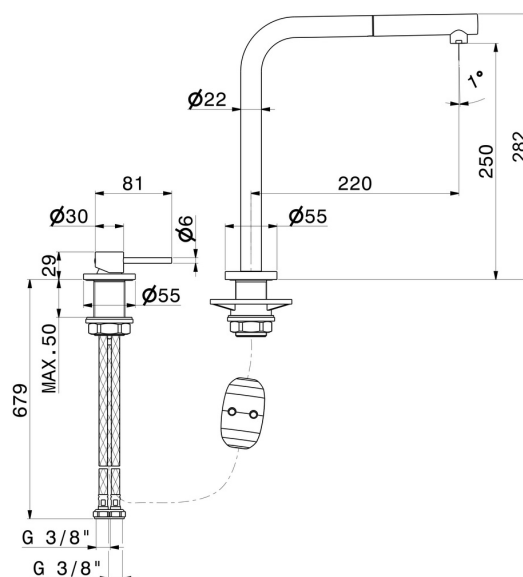

N21

71725.M0.077

Set per lavello composto da miscelatore monocomando e bocca "L" girevole con doccetta estraibile - finitura Carbon Satin

Carbon Satin

CARATTERISTICHE

Materiale	Ottone
Tecnologia	Low Lead - Save Water
Installazione	Da appoggio
Canna miscelatore cucina	Canna a "L" - Canna girevole
Tipologia di comando	Monocomando
Tipologia miscelatore cucina	Con doccetta estraibile

DISEGNO TECNICO

N21

71725.M0.077

Set per lavello composto da miscelatore monocomando e bocca "L" girevole con doccetta estraibile - finitura Carbon Satin

FINITURE DISPONIBILI

M0.077

Carbon Satin

01.093