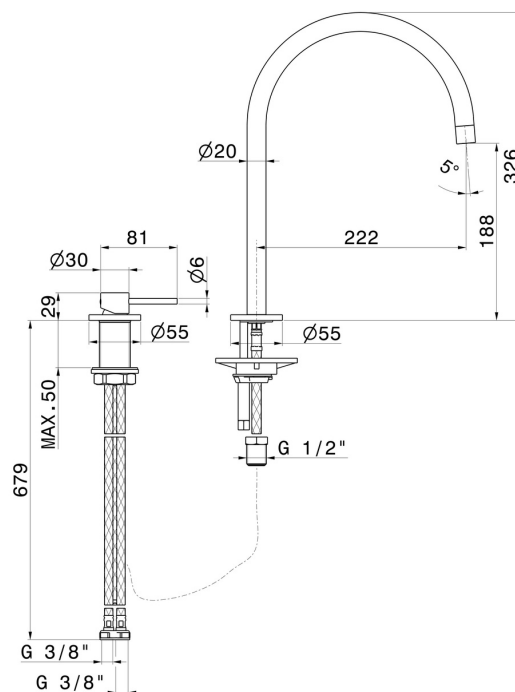

N21

71721.59.064

Set per lavello composto da miscelatore monocomando e bocca tonda girevole - finitura PVD Brushed Gun Metal

PVD Brushed Gun Metal

CARATTERISTICHE

Materiale	Ottone
Tecnologia	Low Lead - Save Water
Installazione	Da appoggio
Canna miscelatore cucina	Canna girevole - Canna tonda
Tipologia di comando	Monocomando

DISEGNO TECNICO

N21

71721.59.064

Set per lavello composto da miscelatore monocomando e bocca tonda girevole - finitura PVD Brushed Gun Metal

FINITURE DISPONIBILI

59.064

PVD Brushed Gun Metal

01.093