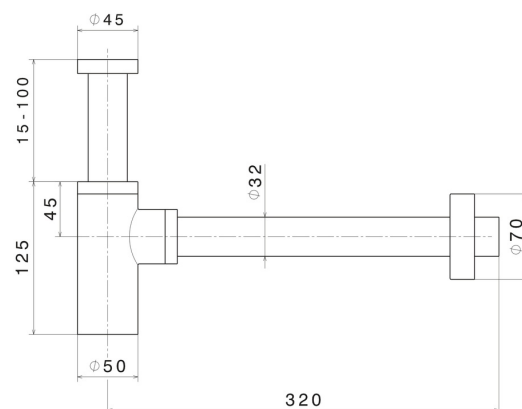

## 218.59.064

Sifone ispezionabile per lavabo. Altezza regolabile, canotto ad innesto rapido - finitura PVD Brushed Gun Metal

### CARATTERISTICHE

---

Materiale

Ottone

### DISEGNO TECNICO

---

**218.59.064**

Sifone ispezionabile per lavabo. Altezza regolabile, canotto ad innesto rapido - finitura PVD Brushed Gun Metal