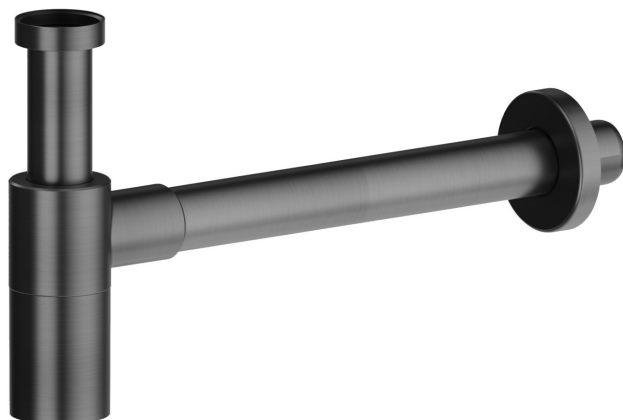

## 218.59.064

Sifone ispezionabile per lavabo. Altezza regolabile, canotto ad innesto rapido - finitura PVD Brushed Gun Metal

### CARATTERISTICHE

---

Materiale

Ottone

### DISEGNO TECNICO

---

**218.59.064**

Sifone ispezionabile per lavabo. Altezza regolabile, canotto ad innesto rapido - finitura PVD Brushed Gun Metal

## FINITURE DISPONIBILI

---

**59.064**

PVD Brushed Gun Metal

**01.014**

finitura Bianco opaco

**01.093**

finitura Nero opaco