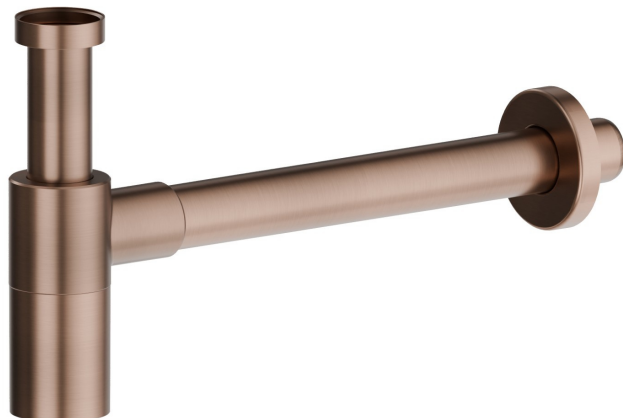

## 218.59.067

Sifone ispezionabile per lavabo. Altezza regolabile, canotto ad innesto rapido - finitura PVD Brushed Copper Bronze

### CARATTERISTICHE

---

Materiale

Ottone

### DISEGNO TECNICO

---

**218.59.067**

Sifone ispezionabile per lavabo. Altezza regolabile, canotto ad innesto rapido - finitura PVD Brushed Copper Bronze

## FINITURE DISPONIBILI

---

**59.067**

PVD Brushed Copper Bronze

**01.014**

finitura Bianco opaco

**01.093**

finitura Nero opaco