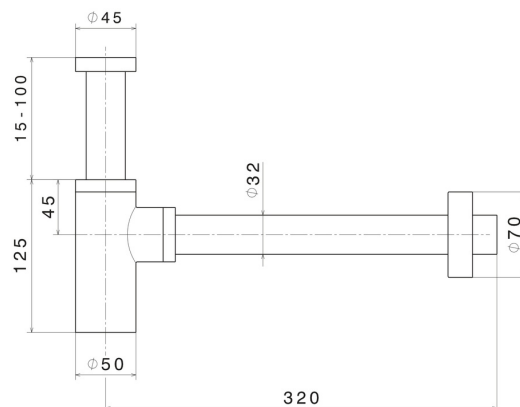

## 218.59.067

Sifone ispezionabile per lavabo. Altezza regolabile, canotto ad innesto rapido - finitura PVD Brushed Copper Bronze

### CARATTERISTICHE

---

Materiale

Ottone

### DISEGNO TECNICO

---

**218.59.067**

Sifone ispezionabile per lavabo. Altezza regolabile, canotto ad innesto rapido - finitura PVD Brushed Copper Bronze