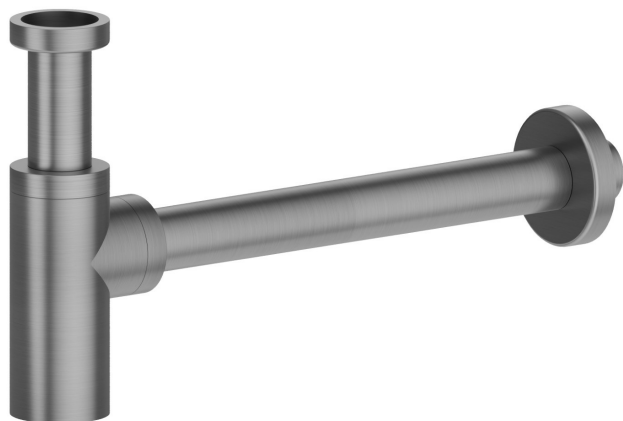

## 244X.59.064

Sifone ispezionabile per lavabo, in acciaio inox. Altezza regolabile, canotto ad innesto rapido - finitura PVD Brushed Gun Metal

### CARATTERISTICHE

---

Materiale

**Acciaio Inox**

### DISEGNO TECNICO

---

**244X.59.064**

Sifone ispezionabile per lavabo, in acciaio inox. Altezza regolabile, canotto ad innesto rapido -  
finitura PVD Brushed Gun Metal

**FINITURE DISPONIBILI**

---

**59.064**

finitura PVD Brushed Pale Gold