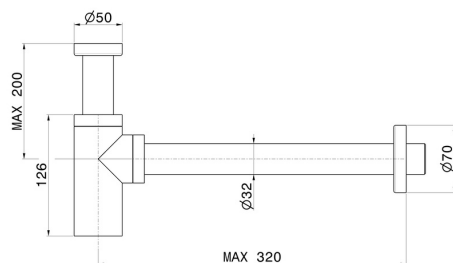

## 244X.59.064

Sifone ispezionabile per lavabo, in acciaio inox. Altezza regolabile, canotto ad innesto rapido - finitura PVD Brushed Gun Metal

### DISEGNO TECNICO

---

**244X.59.064**

Sifone ispezionabile per lavabo, in acciaio inox. Altezza regolabile, canotto ad innesto rapido -  
finitura PVD Brushed Gun Metal

**FINITURE DISPONIBILI**

---

**59.064**