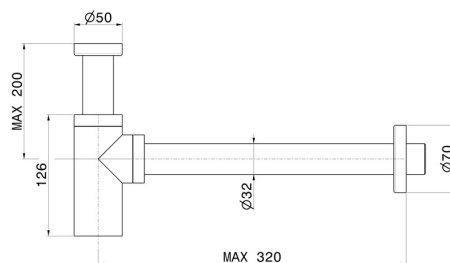

## 244X.59.067

Sifone ispezionabile per lavabo, in acciaio inox. Altezza regolabile, canotto ad innesto rapido - finitura PVD Brushed Copper Bronze

PVD Brushed Copper Bronze

### DISEGNO TECNICO

---

**244X.59.067**

Sifone ispezionabile per lavabo, in acciaio inox. Altezza regolabile, canotto ad innesto rapido -  
finitura PVD Brushed Copper Bronze

**FINITURE DISPONIBILI**

---

**59.067**