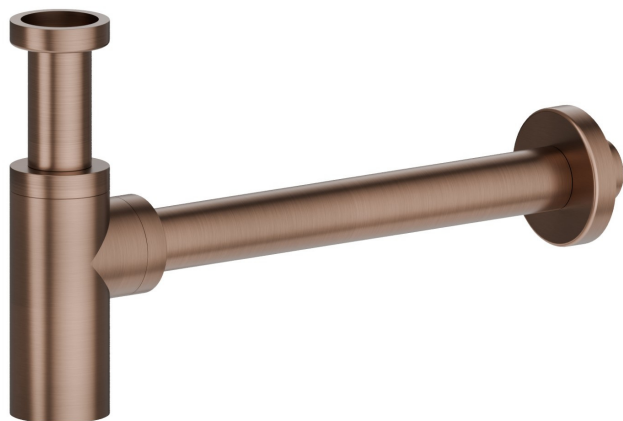

## 244X.59.067

Sifone ispezionabile per lavabo, in acciaio inox. Altezza regolabile, canotto ad innesto rapido - finitura PVD Brushed Copper Bronze

PVD Brushed Copper Bronze

### CARATTERISTICHE

---

Materiale

**Acciaio Inox**

### DISEGNO TECNICO

---

**244X.59.067**

Sifone ispezionabile per lavabo, in acciaio inox. Altezza regolabile, canotto ad innesto rapido -  
finitura PVD Brushed Copper Bronze

**FINITURE DISPONIBILI**

---

**59.067**

finitura PVD Brushed Pale Gold