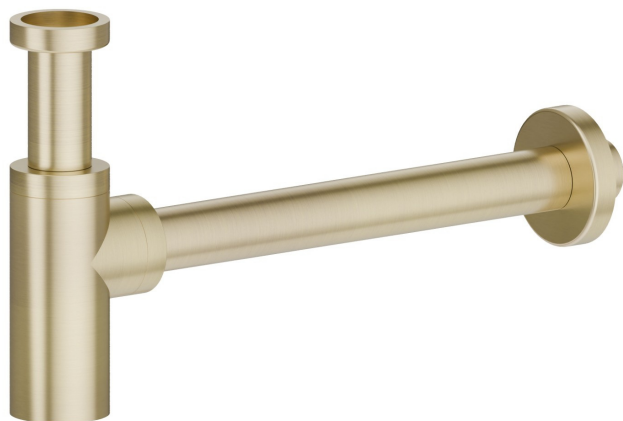

244X.59.097

Sifone ispezionabile per lavabo, in acciaio inox. Altezza regolabile, canotto ad innesto rapido - finitura PVD Brushed Gold

CARATTERISTICHE

Materiale

Acciaio Inox

DISEGNO TECNICO

244X.59.097

Sifone ispezionabile per lavabo, in acciaio inox. Altezza regolabile, canotto ad innesto rapido -
finitura PVD Brushed Gold

FINITURE DISPONIBILI

59.097

PVD Brushed Gold

50.050

finitura Acciaio Inox

59.064

finitura PVD Brushed Gun Metal

59.067

finitura PVD Brushed Copper Bronze

59.098

finitura PVD Brushed Pale Gold