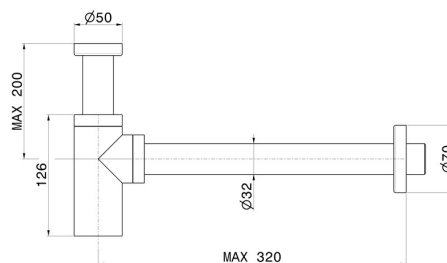

244X.59.097

Sifone ispezionabile per lavabo, in acciaio inox. Altezza regolabile, canotto ad innesto rapido - finitura PVD Brushed Gold

CARATTERISTICHE

Materiale

Acciaio Inox

DISEGNO TECNICO

244X.59.097

Sifone ispezionabile per lavabo, in acciaio inox. Altezza regolabile, canotto ad innesto rapido -
finitura PVD Brushed Gold