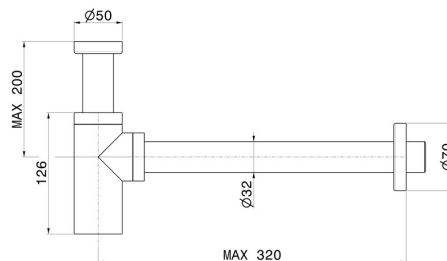

## 244X.59.098

Sifone ispezionabile per lavabo, in acciaio inox. Altezza regolabile, canotto ad innesto rapido - finitura PVD Brushed Pale Gold

PVD Brushed Pale Gold

### DISEGNO TECNICO

---

**244X.59.098**

Sifone ispezionabile per lavabo, in acciaio inox. Altezza regolabile, canotto ad innesto rapido -  
finitura PVD Brushed Pale Gold

**FINITURE DISPONIBILI**

---

**59.098**