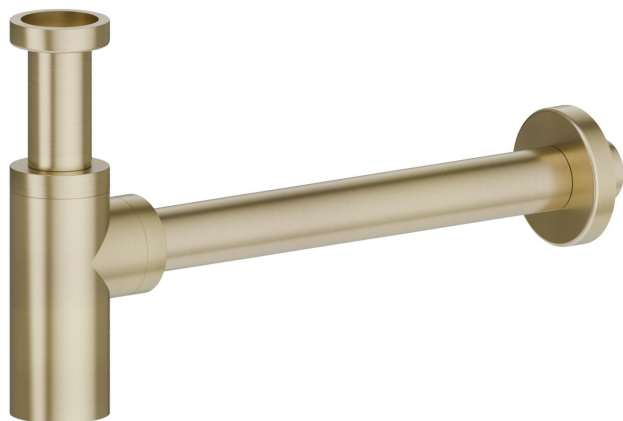

## 244X.59.098

Sifone ispezionabile per lavabo, in acciaio inox. Altezza regolabile, canotto ad innesto rapido - finitura PVD Brushed Pale Gold

PVD Brushed Pale Gold

### CARATTERISTICHE

---

Materiale

**Acciaio Inox**

### DISEGNO TECNICO

---

**244X.59.098**

Sifone ispezionabile per lavabo, in acciaio inox. Altezza regolabile, canotto ad innesto rapido -  
finitura PVD Brushed Pale Gold

**FINITURE DISPONIBILI**

---

**59.098**

finitura PVD Brushed Gold