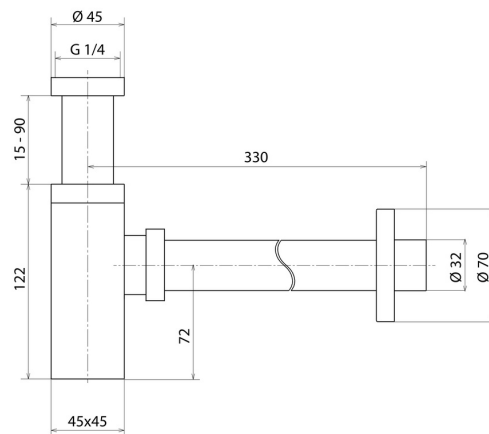

251.01.093

Sifone ispezionabile, senza piletta, per lavabo. Altezza regolabile - finitura Nero opaco

CARATTERISTICHE

Materiale

Ottone

DISEGNO TECNICO

251.01.093

Sifone ispezionabile, senza piletta, per lavabo. Altezza regolabile - finitura Nero opaco