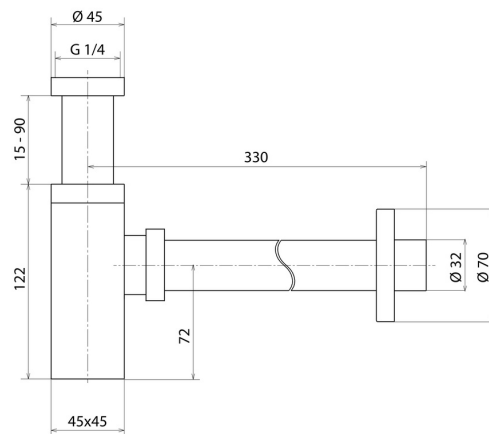

251.21.018

Sifone ispezionabile, senza piletta, per lavabo. Altezza regolabile - finitura Cromo

CARATTERISTICHE

Materiale

Ottone

DISEGNO TECNICO

Anteprima AR
provalo nella tua casa

Ulteriori dettagli
sul nostro [sito web](#)

251.21.018

Sifone ispezionabile, senza piletta, per lavabo. Altezza regolabile - finitura Cromo

FINITURE DISPONIBILI

21.018

Cromo

01.093

finitura Nero opaco

Anteprima AR
provalo nella tua casa