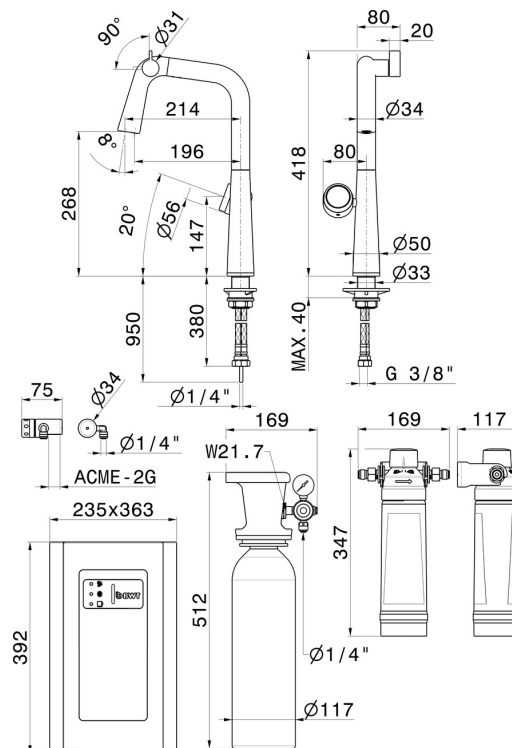

CARATTERISTICHE

Materiale	Ottone
Tecnologia	Energy Saving - Save Water
Installazione	Da appoggio
Canna miscelatore cucina	Canna girevole
Tipologia di comando	Comando elettronico

DISEGNO TECNICO

ALKIMIA

73300.59.066