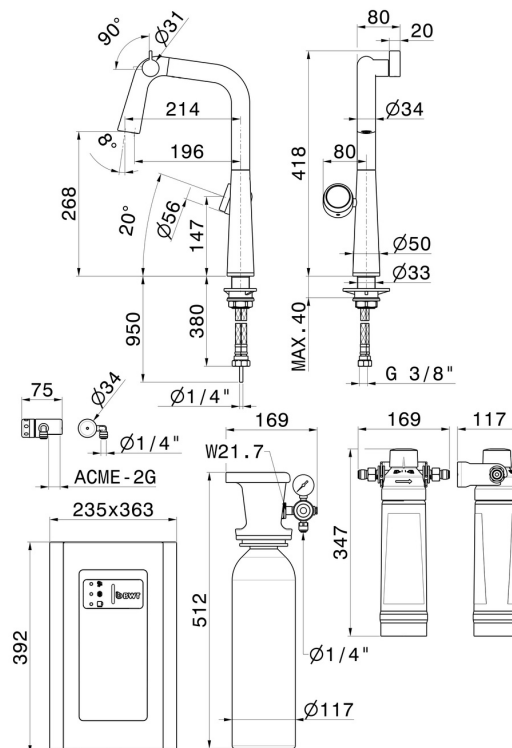

DISEGNO TECNICO