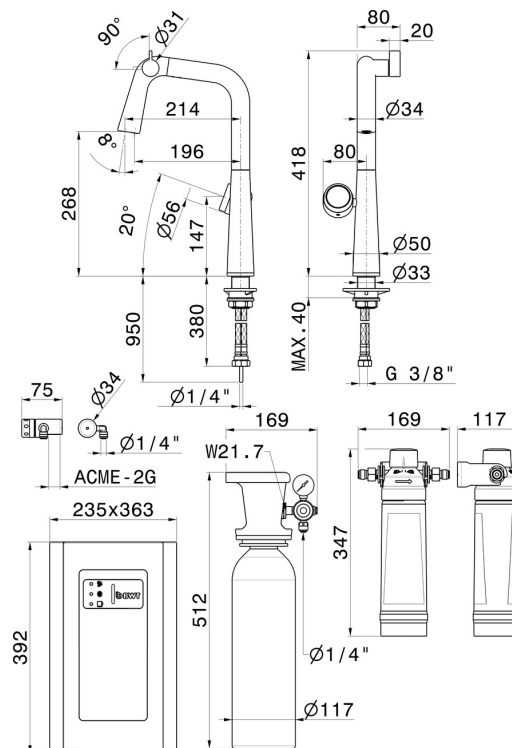

CARATTERISTICHE

Materiale	Ottone
Tecnologia	Energy Saving - Save Water
Installazione	Da appoggio
Canna miscelatore cucina	Canna girevole
Tipologia di comando	Comando elettronico

DISEGNO TECNICO

ALKIMIA

73300.59.098