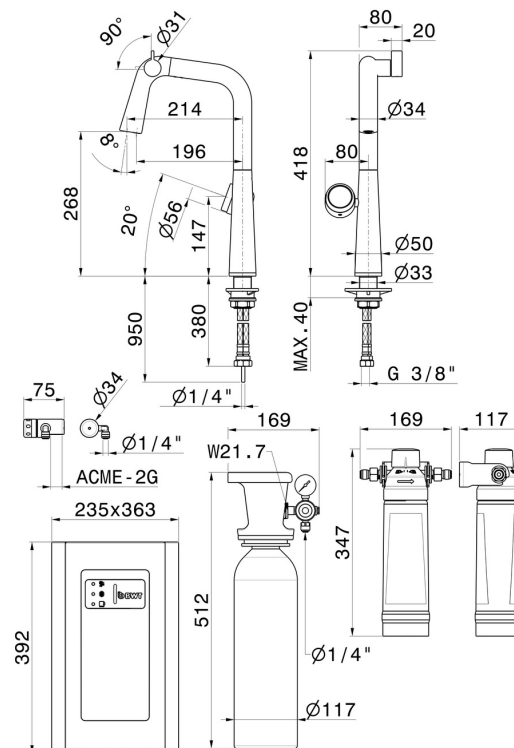

CARATTERISTICHE

Materiale	Ottone
Tecnologia	Energy Saving - Save Water
Installazione	Da appoggio
Canna miscelatore cucina	Canna girevole
Tipologia di comando	Comando elettronico

DISEGNO TECNICO

ALKIMIA

73300.S0.166