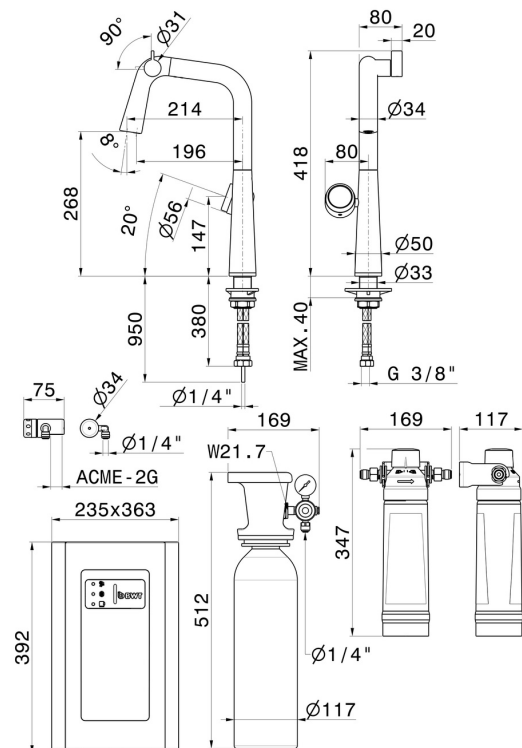

CARATTERISTICHE

Materiale	Ottone
Tecnologia	Energy Saving - Save Water
Installazione	Da appoggio
Canna miscelatore cucina	Canna girevole
Tipologia di comando	Comando elettronico

DISEGNO TECNICO

ALKIMIA

73300.S0.169