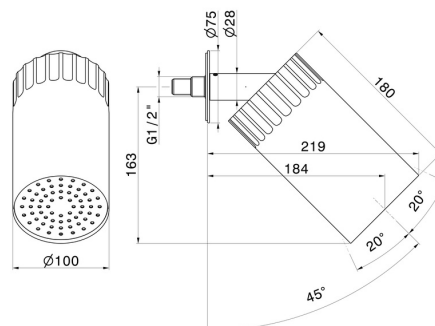

## 72863.01.014

Soffioncino orientabile a parete, con getto a pioggia. Ø 100 mm. - finitura Bianco opaco

### CARATTERISTICHE

Materiale	<b>Ottone</b>
Tecnologia	<b>Save Water</b>
Installazione	<b>A soffitto</b>
Getti	<b>Pioggia</b>

### DISEGNO TECNICO

**72863.01.014**

Soffioncino orientabile a parete, con getto a pioggia. Ø 100 mm. - finitura Bianco opaco