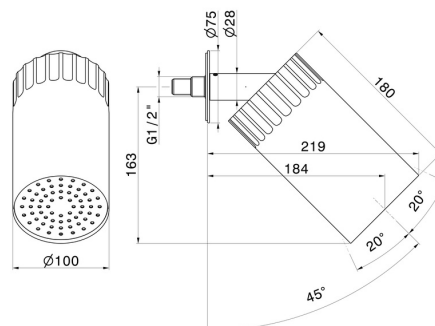

72863.01.093

Soffioncino orientabile a parete, con getto a pioggia. Ø 100 mm. - finitura Nero opaco

CARATTERISTICHE

| | |
|---------------|-------------------|
| Materiale | Ottone |
| Tecnologia | Save Water |
| Installazione | A soffitto |
| Getti | Pioggia |

DISEGNO TECNICO

72863.01.093

Soffioncino orientabile a parete, con getto a pioggia. Ø 100 mm. - finitura Nero opaco

FINITURE DISPONIBILI

01.093

Nero opaco

01.014

finitura Bianco opaco