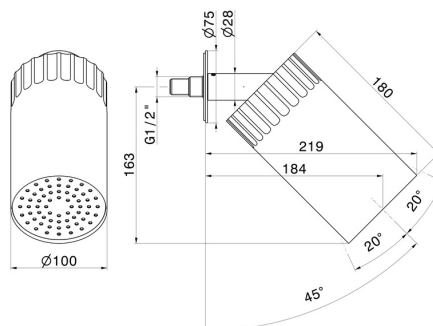

## 72863.21.018

Soffioncino orientabile a parete, con getto a pioggia. Ø 100 mm. - finitura Cromo

### CARATTERISTICHE

Materiale	Ottone
Tecnologia	Save Water
Installazione	A soffitto
Getti	Pioggia

### DISEGNO TECNICO

**72863.21.018**

Soffioncino orientabile a parete, con getto a pioggia. Ø 100 mm. - finitura Cromo