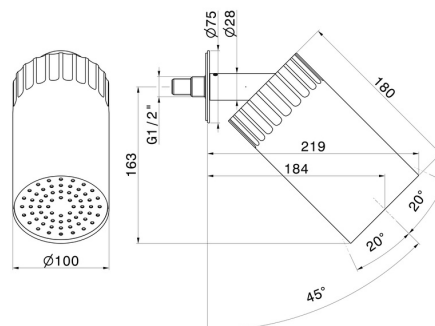

## 72863.59.066

Soffioncino orientabile a parete, con getto a pioggia. Ø 100 mm. - finitura PVD Acciaio Spazzolato

PVD Acciaio Spazzolato

### CARATTERISTICHE

Materiale

Ottone

Tecnologia

Save Water

Installazione

A soffitto

Getti

### DISEGNO TECNICO

**72863.59.066**

Soffioncino orientabile a parete, con getto a pioggia. Ø 100 mm. - finitura PVD Acciaio Spazzolato