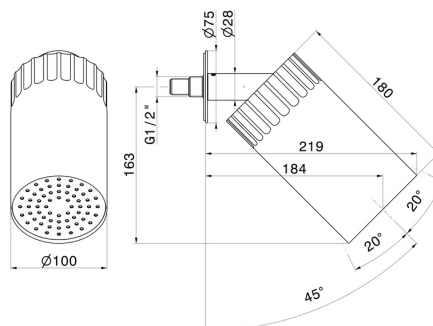

72863.59.067

Soffioncino orientabile a parete, con getto a pioggia. Ø 100 mm. - finitura PVD Brushed Copper Bronze

PVD Brushed Copper Bronze

CARATTERISTICHE

Materiale

Ottone

Tecnologia

Save Water

Installazione

A soffitto

Getti

Pioggia

DISEGNO TECNICO

72863.59.067

Soffioncino orientabile a parete, con getto a pioggia. Ø 100 mm. - finitura PVD Brushed Copper Bronze

FINITURE DISPONIBILI