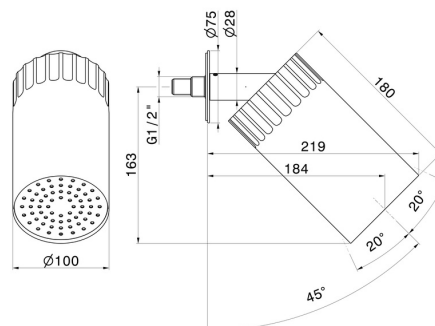

## 72863.59.098

Soffioncino orientabile a parete, con getto a pioggia. Ø 100 mm. - finitura PVD Brushed Pale Gold

### CARATTERISTICHE

Materiale	<b>Ottone</b>
Tecnologia	<b>Save Water</b>
Installazione	<b>A soffitto</b>
Getti	<b>Pioggia</b>

### DISEGNO TECNICO

**72863.59.098**

Soffioncino orientabile a parete, con getto a pioggia. Ø 100 mm. - finitura PVD Brushed Pale Gold